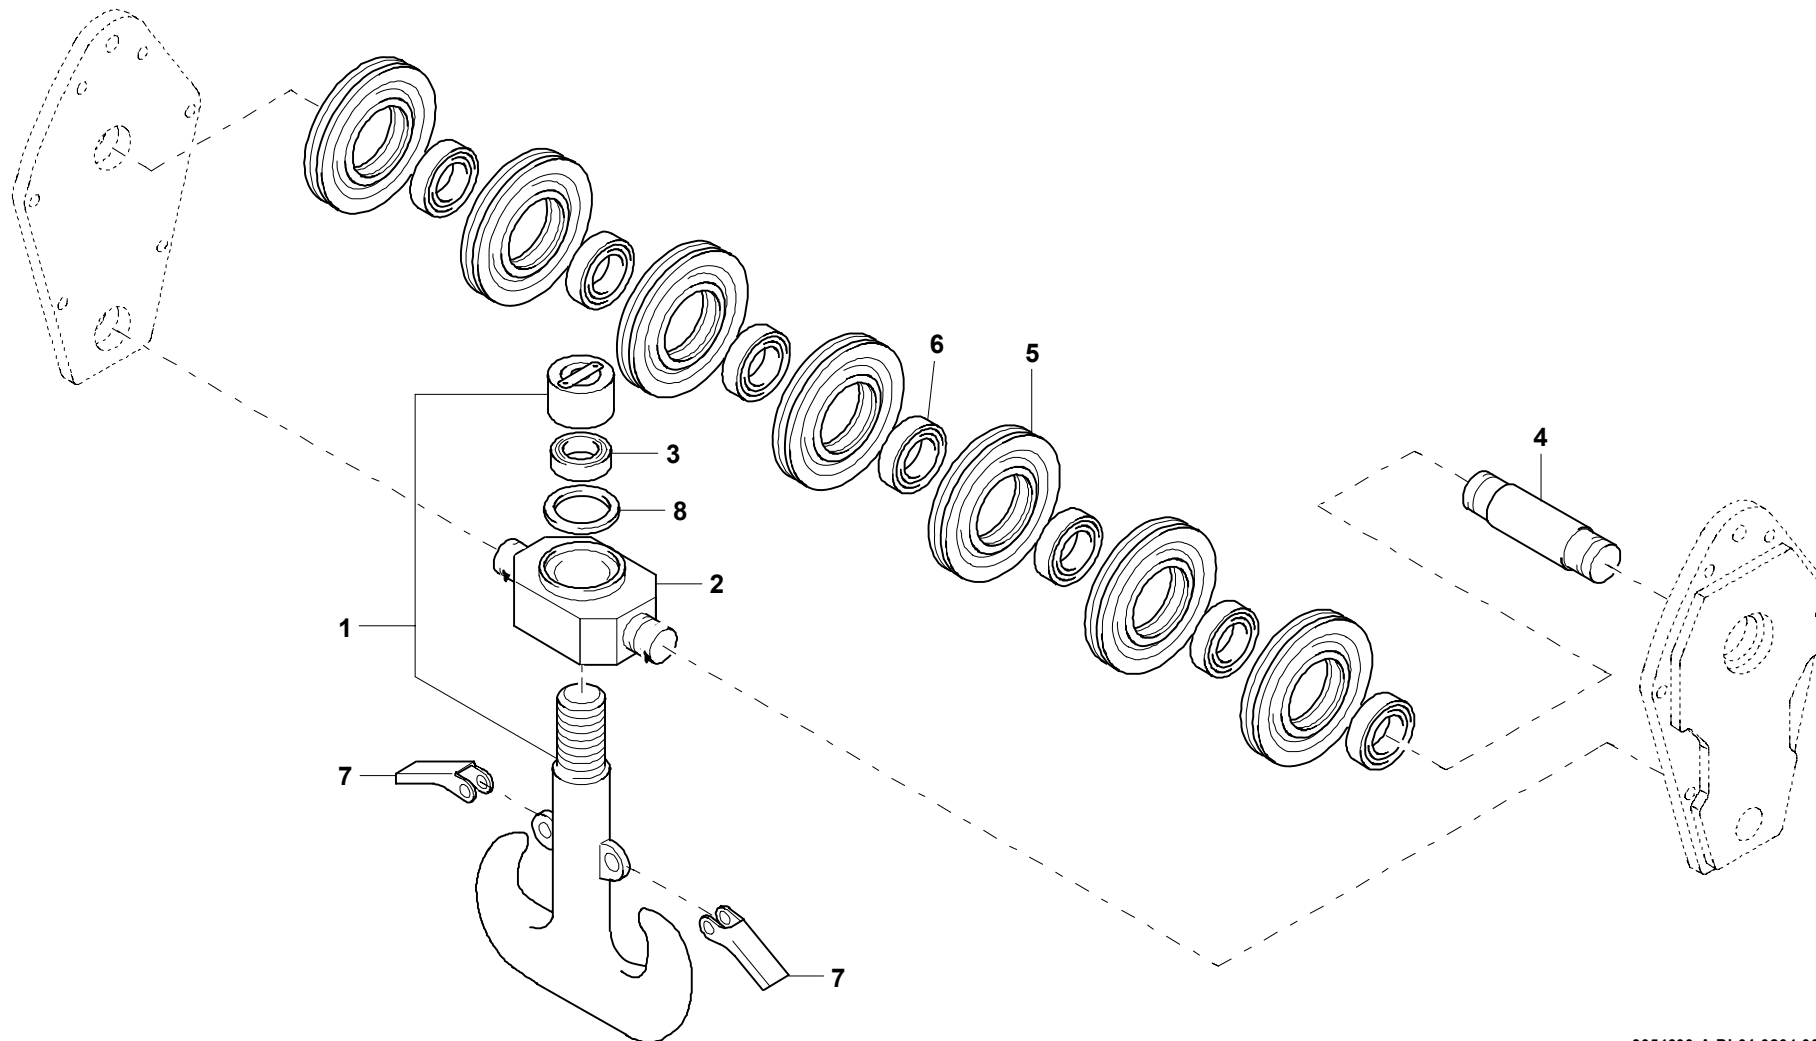

**GROVE**HAKENFLASCHE 80T (DOPPELHAKEN)  
HOOK BLOCK 80T (DOUBLE HOOK)BILDТАFЕL  
PICTORIAL DISPLAYGMK 4080  
BE 705  
G 525

02.04

3054300-ETL A

1/1

## ROPE BLOCK

3054300-A-BL01-0204-0000